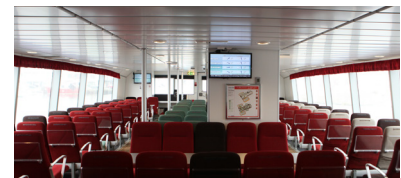

# MS TEDNO

MS Tedno er en katamaran som komfortable salonger og romslige utendørs dekkområde. Tedno er universelt utformet med bagasjeoppbevaring og toalett. Enten du trenger transport eller vil utforske fjordene videre, vil MS Tedno sørge for at hver reise er en opplevelse å huske.

MS Tedno is a catamaran offering comfortable lounges and spacious outdoor deck areas. Tedno is designed with easy outdoor deck areas, wheelchair access, luggage storage and several toilets. It is also some snacks available for sale on board. Whether you require transportation or want to explore the fjords further, MS Tedno will ensure every journey is an experience to remember.