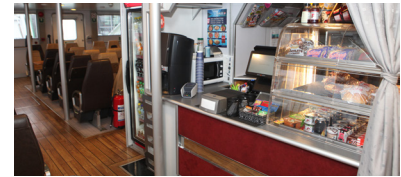

MS FJORDFART

MS Fjordfart er en moderne katamaran som tilbyr komfortabel salong og romslig utendørs dekkområde.

MS Fjordfart er universelt utformet med enkel rullestoltilgang, bagasjeoppbevaring, flere toaletter og kiosk.

Enten du trenger transport eller vil utforske fjordene videre, vil MS Fjordfart sørge for at hver reise er en opplevelse å huske.

MS Fjordfart is a modern catamaran offering comfortable lounge and spacious outdoor deck areas. MS Fjordfart is universally designed with easy wheelchair access, luggage storage and several toilets.

Byggår	2007
Antall passasjerer	180
Hjemmehavn	Stavanger
Egnet for	Rullestol
Dekkplass	To dekkplasser
Antall etasjer	2
Toalett	Dametoalett, herretoalett og handicaptoalett
Matsservering	Kiosk
Bagasjerom	God plass til bagasje i inngangspartiet
Salong	En salong med gode sitte muligheter
Andre fasiliteter	TV, strømuttak og WiFi
Lengde	27 m
Bredde	8,80 m
Toppfart	30 knot

Information about the boat:

Year of construction	2007
Number of passengers	180
Home port	Stavanger
Suitable for	Wheelchair
Deck space	Two decks
Number of floors	2
Toilet	Ladies toilet, gentleman toilet, handicap toilet
Food service	Kiosk with sale of hot food
Luggage	Plenty of room for luggage in the entrance area
Lounge	One lounge with sitting area
Other amenities	Tv, internet and power outlet
Length	27 m
Width	8,80 m
Top speed	30 knop